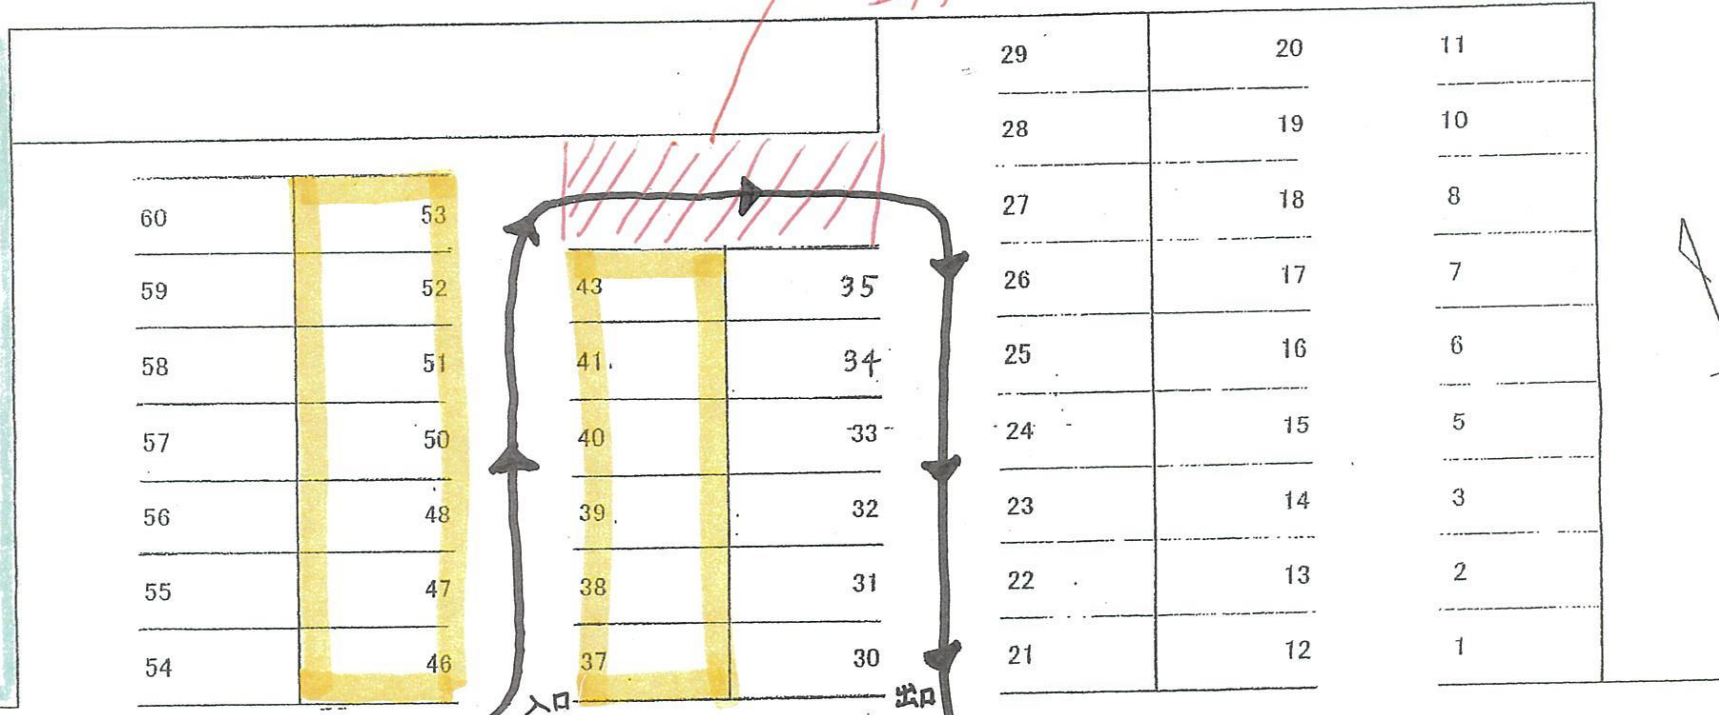

にににクラブ  
馬主車場

春日町二丁目馬主車場

全 55区画

馬主停車禁止  
エリア

春日保育園

入口 出口

保育園ルールで一方通行です

☺ No 37 ~ No 43 と No 46 ~ No 53 馬主車可